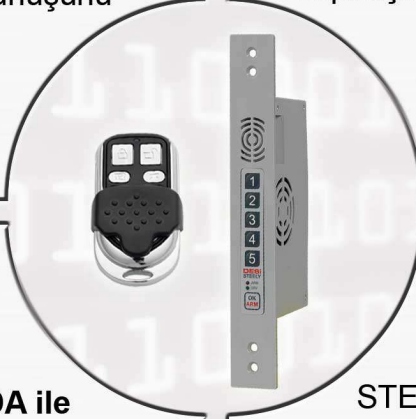

# DESi STEELY

KİLİT TİPİ KAPI ALARMI

TÜMLEŞİK

((DARBE))  
SENSÖRÜ

[www.desi.com.tr](http://www.desi.com.tr)

### BENZERSİZ TASARIM

STEELY kapiya kilit gibi monte edilir ve neredeyse tüm kapılarda kullanılabilir.

STEELY kapının görünüşünü değiştirmez. Montajı bittikten sonra cihaz dışardan görünmez.

#### DARBE SENSÖRÜ

Kapiya gelen darbeleri algılar ve kapı açılmadan alarm vermeye başlar.

### PİLE ÇALIŞIR

STEELY elektrik bağlantısı gerektirmez. Cihaz 2 adet AA boy pille çalışır.

STEELY, DESi tarafından özel olarak tasarlanmış elektronik yapısı sayesinde, hem pil ömrü hem de yüksek ses şiddetiyle sizi şaşırtacak.